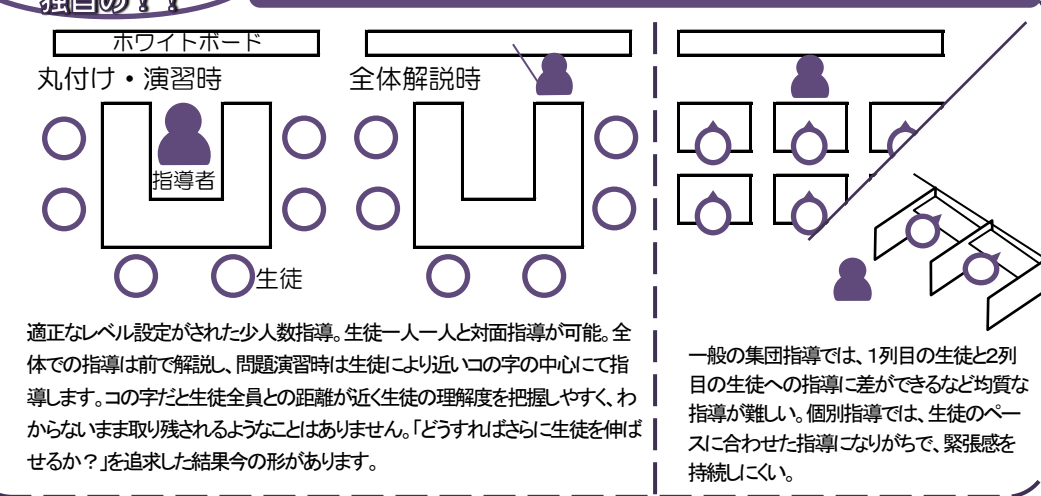

上位校は目標進学先を国公立大学や有名私立大学としているため、入ってからの学習は内容も深く、進度も速くなっています。内申に頼らずに実力をつけて入学しないと、結局は学力が伸びないため、塾でのカリキュラムもSSクラスに準じたものとしております。

Advanced Class

Bクラス	入会時の学力レベル(英数)	目標高校(中学部)	目標大学(高校部)
	塾内模試偏差 40~50	公立山城中位校 (東宇治・城陽・久御山) 私立中位校 (文教・精華など)	高校部にはこのクラスはありません。 (下位学年での受講は可能です/偏差47以上)
定員7名	学校成績 目安3		

中位校は内申と入試のウエイトが半々。両方の点数をあげていくことで合格に近づきます。このクラスでは平常時は当教室の年間カリキュラムに沿った豊富な演習で基礎を定着させて、入試のための実力を伸ばし、定期テスト前は黄檗中学・東宇治中学・木幡中学の範囲に合わせて試験対策を行い、内申点アップをはかります。

Basic Class

- 模擬試験を実施するたびにクラスの見直しを致しますので、しっかり勉強して成績を上げればクラスも上がって、目標とする上位校がねらえます。(B→A→SS→難関校合格!!)
- クラス分けは現時点での本当の実力で判断しますので、学校の成績は参考程度。中学生は到達度判定試験(英語・数学)の得点、高校生は教科毎に模擬試験の成績で決定します。

京大教育研究会

全員に公平に目が行き届くコの字型スタイル

育脳寺子屋コース

無料体験できます。
お電話でご予約下さい。

「読み・書き・そろばん」と「育脳」の教室です!

21世紀は知識を得る以上に、得た知識をどう活用するかが重要視されています。育脳教材は問題解決など得た知識を活用する力、すなわちその人の総合力ともいべき力を育みます。本当の学力は、基礎・基本を活用する力! 塾選びとは、「勉強方法」を選ぶことです。