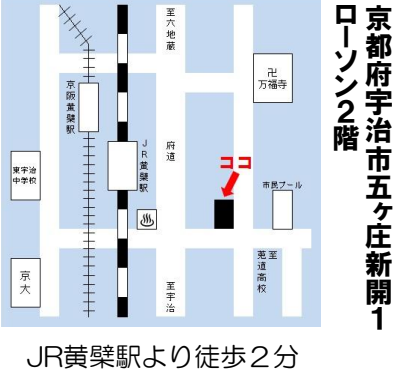

京大教育研究会

全員に公平に目が行き届くコの字型スタイル

育脳寺子屋コース

無料体験できます。
お電話でご予約下さい。

「読み・書き・そろばん」と「育脳」の教室です!

21世紀は知識を得る以上に、得た知識をどう活用するかが重要視されています。育脳教材は問題解決など得た知識を活用する力、すなわちその人の総合力ともいべき力を育みます。本当の学力は、基礎・基本を活用する力! 塾選びとは、「勉強方法」を選ぶことです。

さあ、チャレンジしてみよう! 1分以内にはできるかな?

おはなしのじゅんばんに、ばんごうをかいてね。

河合サテライトネットワーク 地域の現役予備校・学習塾 現役合格率抜群! 京大教育研究会

TEL 0774-32-1917
http://ujishijuku.com

ご予約・お問い合わせのお電話は月曜~金曜の午後2:00~11:00でお願いいたします。

京都市五ヶ庄新開1
ロイン2階