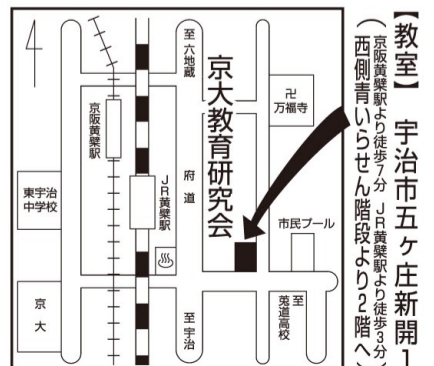

さあ、チャレンジしてみよう! 1分以内でできるかな?

左はしの数は、右側のどれとどれの組み合わせ?

河合サテライトネットワーク
地域の現役予備校・学習塾
現役合格率抜群!

京大教育研究会
お問合せは 0774-32-1917

受付時間(電話) 14:00~18:30 / 22:00~23:00 (月~金)

詳しいことは...
塾のホームページをご覧ください!!

京大教育研究会

検索

http://ujishijuku.com/

【教室】宇治市五ヶ庄新開1
(京阪黄檗駅より徒歩7分、JR黄檗駅より徒歩3分)
(西側青い15分階段より2階へ)